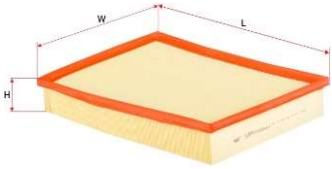

Filtro de AIRE
A-2625