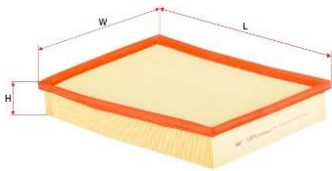

Filtro de AIRE
A-2625