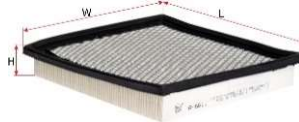

Mitsubishi MIRAGE / Dodge ATTITUDE

1.2L – 3cil Gasolina 2015-16

Dodge RAM 700 / Dodge VISION

1.6L – 4cil Gasolina 2015-2016

Dodge JOURNEY / AVENGER

2.4L – 4cil / 3.6L V6 Gasolina 2015-16

Dodge DURANGO

3.6L DOHC V6 Gasolina 2014-2015