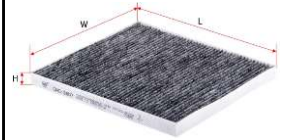

## KIA RIO / KIA SOUL

1.8L – 4cil Gasolina 2015

Filtro de AIRE  
**A-28640**

Filtro de ACEITE  
**C-1027**

Filtro CABINA RIO  
**CAC-2807**

**\*con carbón activado**

**\*CA-29090 - SOUL**