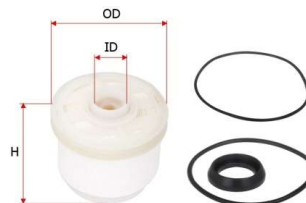

# Mitsubishi L200

2.5L DOHC – 4cil DIESEL [ '13 → ]

Filtro de AIRE  
**A-1517**

Filtro de ACEITE  
**C-1008**

Filtro COMBUSTIBLE  
**F-1111**

Filtro AIRE CABINA  
\* con carbón activado  
**CAC-1801**