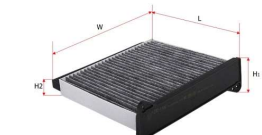

# Mitsubishi L200

2.4L SOHC MPI – 4cil GASOLINA [ 2008 - 2016 ]

Filtro de AIRE  
**A-1517**

Filtro ACEITE  
**C-1028**

Filtro GASOLINA  
**FS-2904**

Filtro AIRE CABINA  
\* carbón activado  
**CAC-1006**