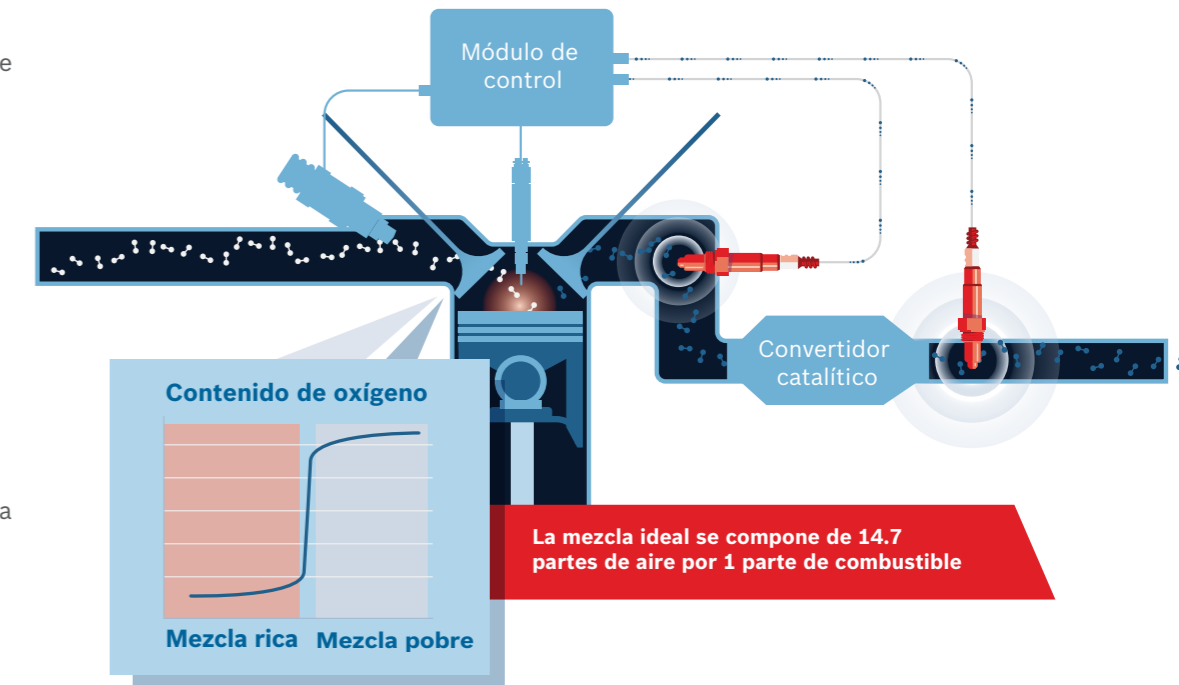

Son utilizados por los fabricantes de autos en todo el mundo.

**1960s**: Bosch inventó el primer sensor de oxígeno a finales de los 60's.

**1970s**: En 1976, Volvo integró el primer sensor en un auto de producción en serie.

# ¿Por qué es tan importante el Sensor de Oxígeno?

Es el componente más eficiente como monitor del proceso de combustión. Determina el contenido de oxígeno en los gases de escape y ayuda al motor a alcanzar la combustión perfecta o mezcla ideal de aire-combustible.