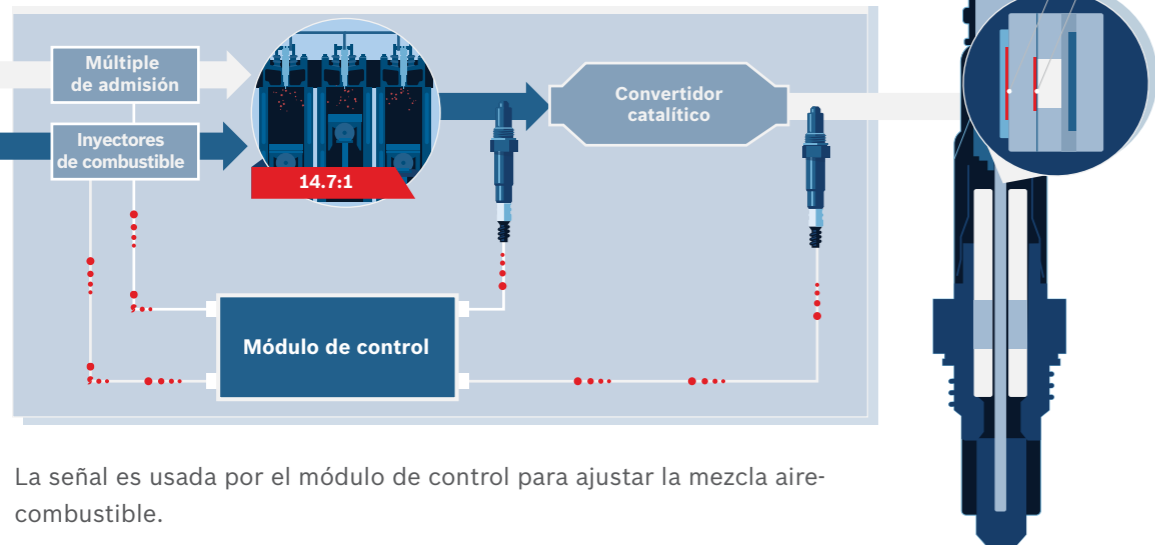

## Cuando hay una incorrecta combustión:

Grandes cantidades de compuestos químicos peligrosos

Gases NOx

Monóxido de Carbono CO

Exceso de hidrocarburos (baja eficiencia de combustible)

# ¿Cómo funciona un Sensor de Oxígeno Bosch?

En el núcleo del sensor un elemento calentado de zirconio e itrio cerámico con dos electrodos genera una señal eléctrica por la transferencia de iones de oxígeno en el escape.

La señal es usada por el módulo de control para ajustar la mezcla aire-combustible.