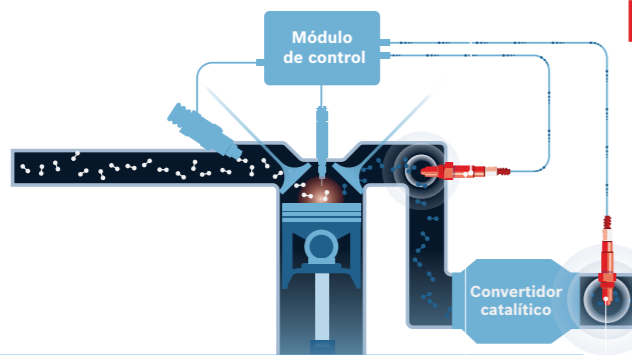

## Cuando hay una incorrecta combustión:

Grandes cantidades de compuestos químicos peligrosos

Gases NOx

Monóxido de Carbono CO

Exceso de hidrocarburos (baja eficiencia de combustible)

# ¿Cómo funciona un Sensor de Oxígeno Bosch?

En el núcleo del sensor un elemento calentado de zirconio e itrio cerámico con dos electrodos genera una señal eléctrica por la transferencia de iones de oxígeno en el escape.

La señal es usada por el módulo de control para ajustar la mezcla aire-combustible.

### Sensores de banda ancha

Localizados antes del convertidor catalítico, estos informan a la computadora del auto la proporción exacta de aire-combustible en el escape. En algunas aplicaciones estos sensores se activan solo 5 segundos después que el auto fue encendido para mejorar el