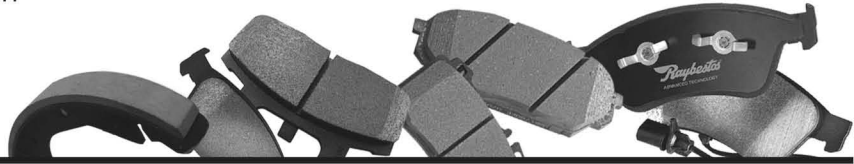

Raybestos
The best in brakes

NUEVO