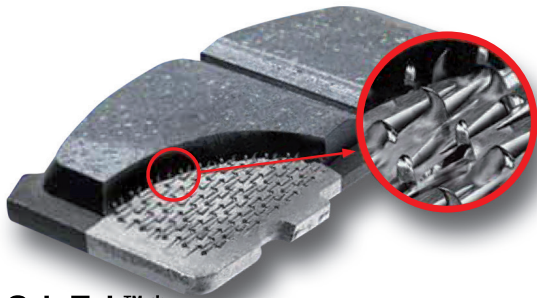

Freno de Disco PG

Raybestos
The best in brakes®

**PROFESSIONAL
GRADE®**

► **Lainas anti-ruido premium** disminuyen el ruido por vibración.

► **Formulaciones más silenciosas y ecológicas**** debido a su bajo contenido de cobre.

► **Ranura y chaflán** ayudan a disipar el calor y mantienen el poder de frenado en condiciones extremas.

► **Herrajería incluida.***

► **GripTek™ *** respaldo que ayuda a fijar la zapata con el material de fricción.

*Para aplicaciones que lo requieren.
**Amigables con el medio ambiente.

**ASEGURA TU TRABAJO
EVITA RECLAMACIONES
INSTALA **Raybestos****